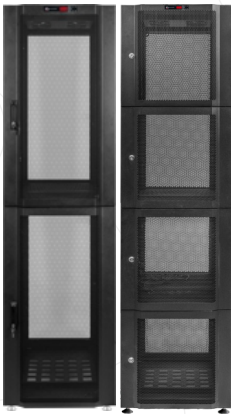

ICT Series

سری مخابراتی

توضیحات عمومی عرض 75

توضیحات عمومی عرض 60-80

نمایش مدل‌ها