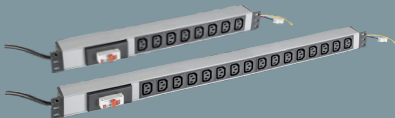

71201

باکس پاور

3UNIT
480×160×133 MM

بک تو بک

توضیحات	کد کالا	نام کالا	نام برند	ابعاد
رک مونت نصب عمودی در جلو یا پشت رک، دارای پریز بک تو بک C13، دارای دو متر کابل نمره ۱/۵، دارای یک فیوز ۱۶ آمپر مینیاتوری	71401	پاور ۸ پورت بک تو بک		1 UNIT
	71402	پاور ۱۶ پورت بک تو بک		1 UNIT